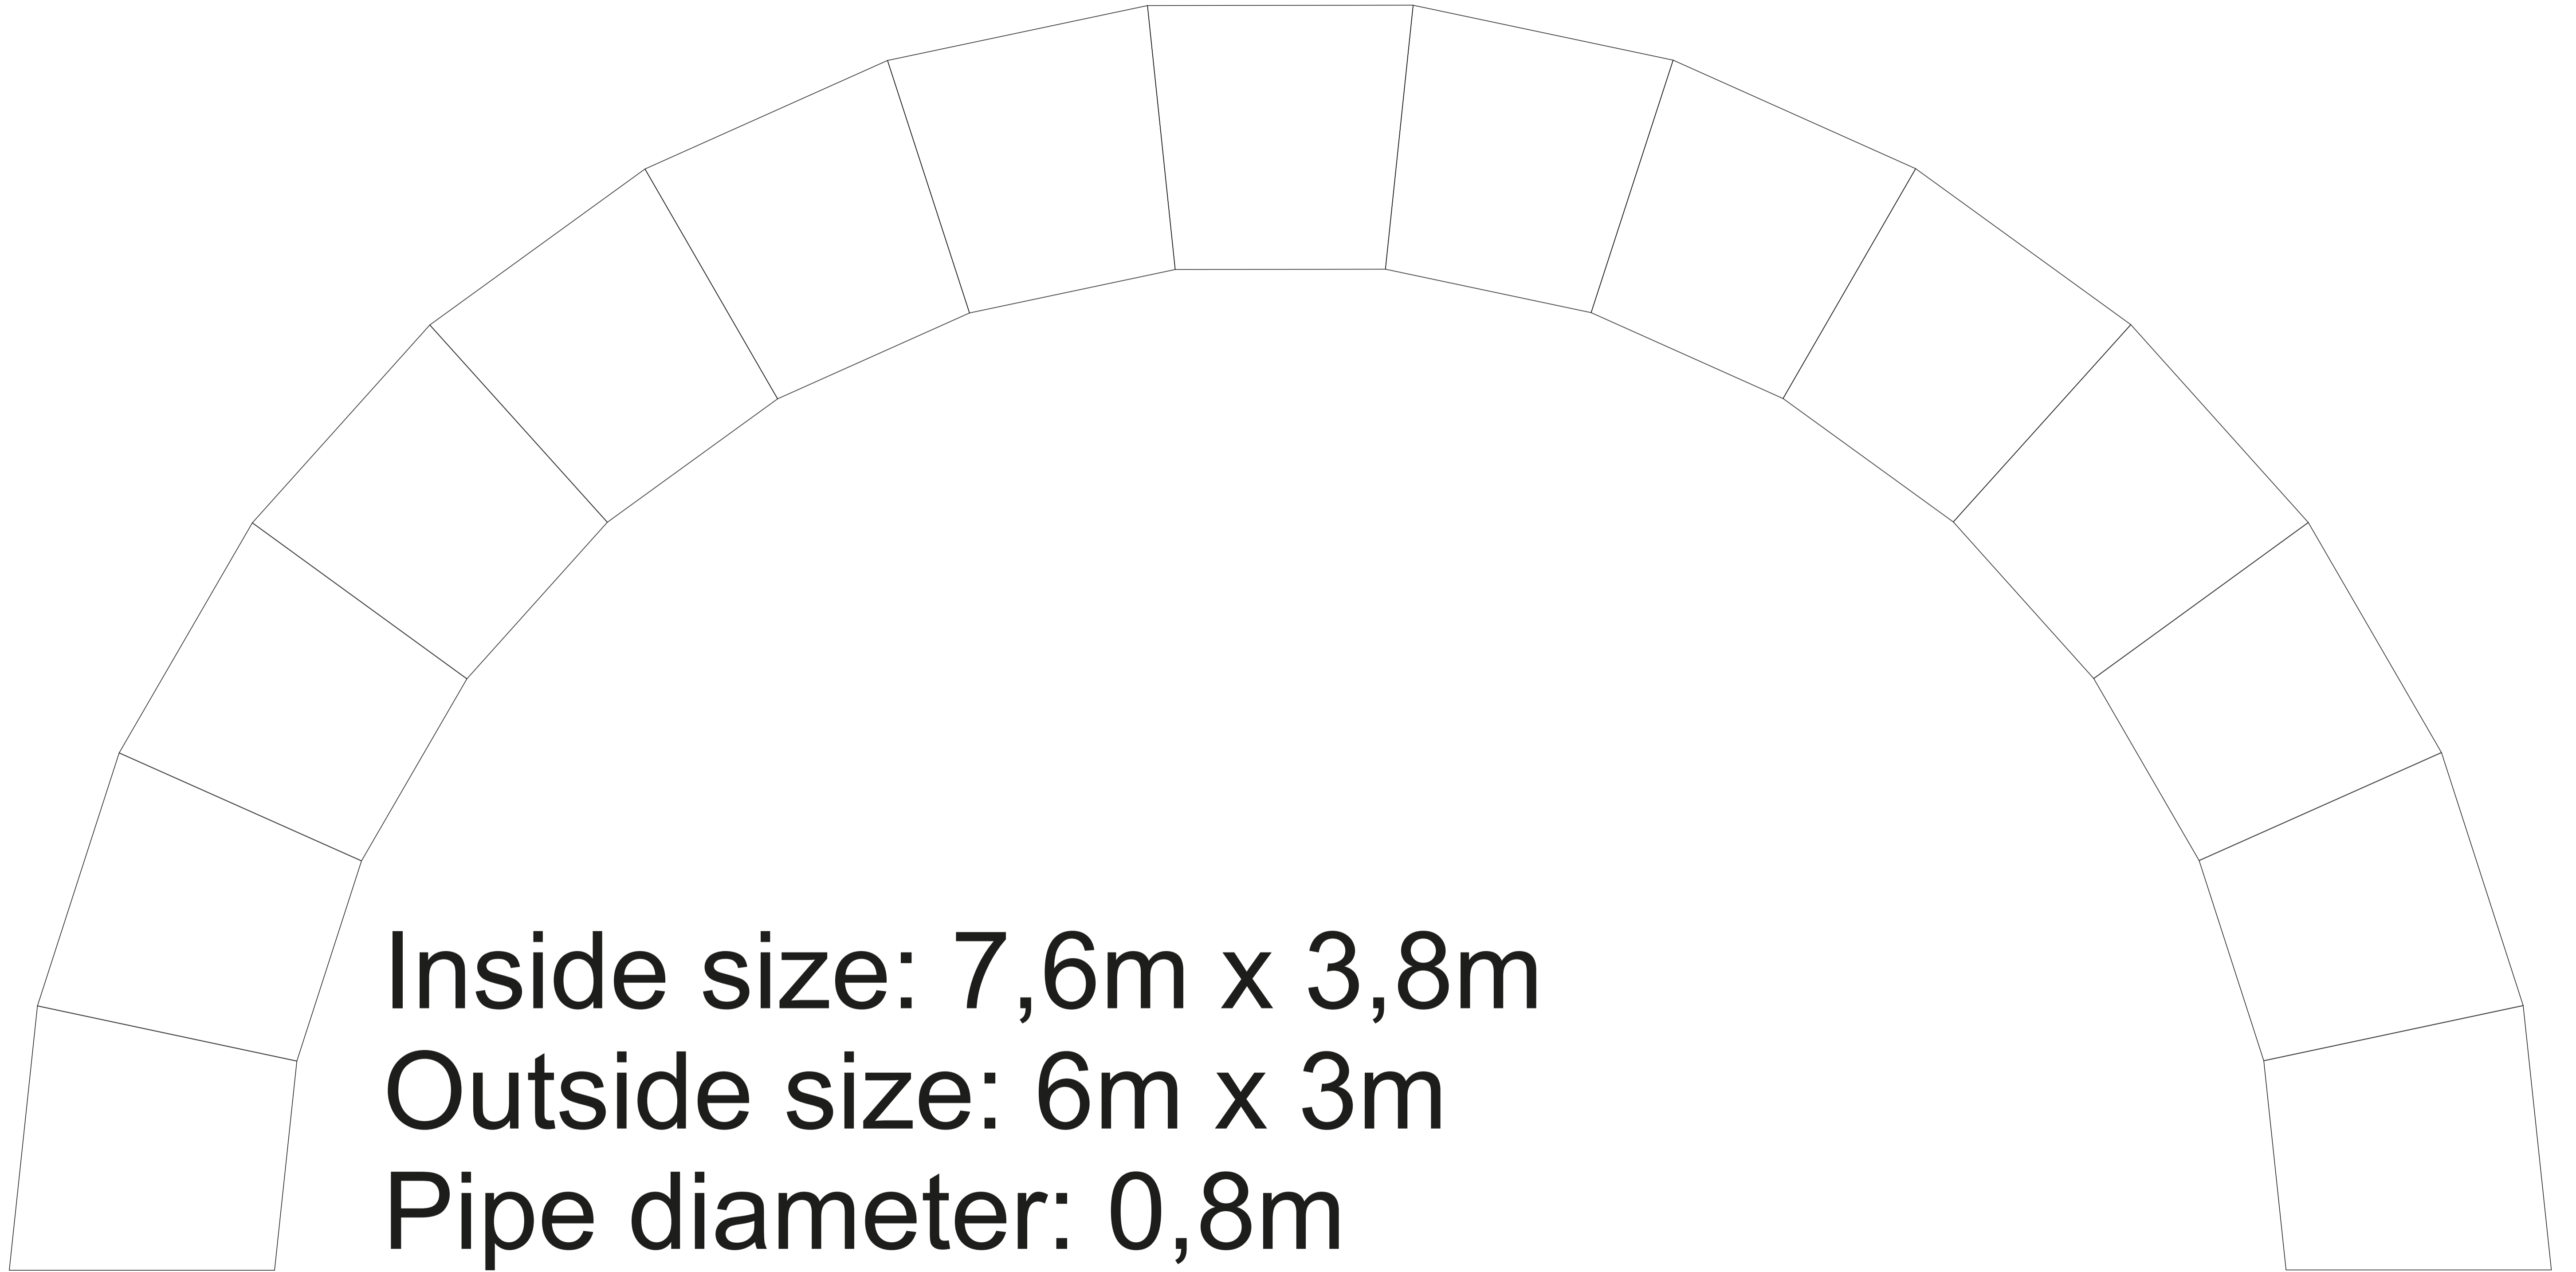

Template **Brana**
Rozmer 6x3 m

	DPI rozlíšenie	1200 dpi
	Mierka	1:10
	Typ súboru	PDF
	Farebnosť	CMYK - Coated FOGRA39

Súbor vygenerovať

- bez orezových značiek
- bez vrstiev
- bez presahov
- bez čiary znázorňujúcej bezpečnostnú zónu
- bez fontov = fonty v krivkách
- odporúčané parametre pre čiernu C78 M85 Y90 K100
- **NEMENIŤ VEĽKOSŤ SÚBORU,**
- **každá strana = samostatné pdf**

Logá, texty a hlavná grafika by mala byť zahrnutá v rámci bezpečnej zóny - červená čiara.
Grafika pozadia musí zahŕňať celú plochu.

Tlačovný súbor

Inside size: 7,6m x 3,8m

Outside size: 6m x 3m

Pipe diameter: 0,8m